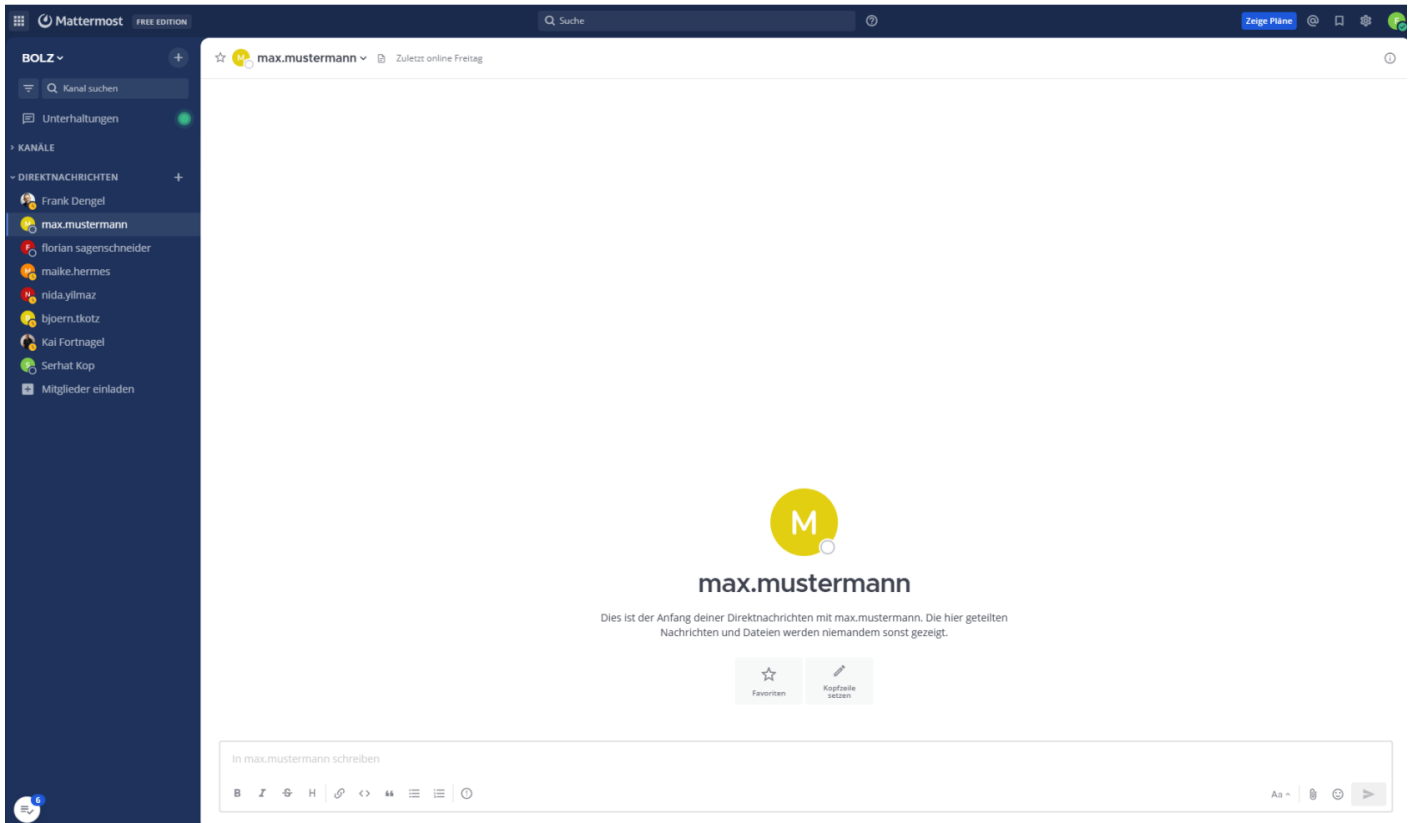

# Mattermost Anleitung

## PC/Büro

Wenn ihr auf eurem PC Mattermost öffnet seht ihr diesen Bildschirm.

Unter Kanäle findet ihr alle Gruppen in denen ihr seid.

In der Gruppe "Büro Crew" sind alle Büro Mitarbeiter.

Die Gruppe #TeamBolz ist eine reine Informationsgruppe für **Alle** Mitarbeiter, in der offizielle Ankündigungen und News veröffentlicht werden.