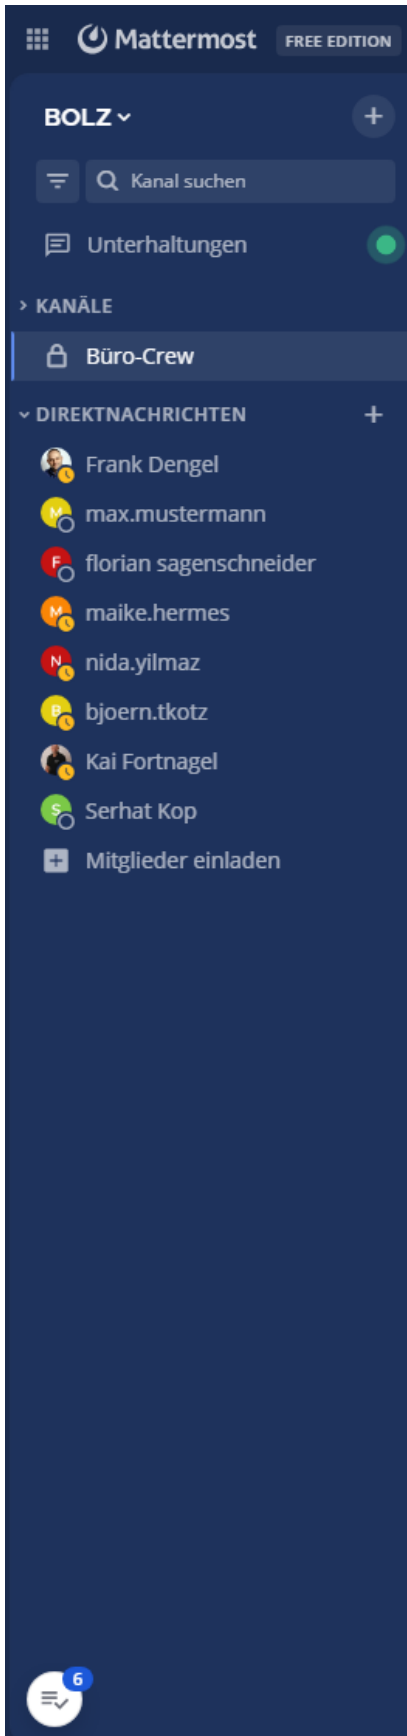

## PC/Büro

Wenn ihr auf eurem PC Mattermost öffnet seht ihr diesen Bildschirm.

Unter Kanäle findet ihr alle Gruppen in denen ihr seid.

In der Gruppe "Büro Crew" sind alle Büro Mitarbeiter.

Die Gruppe #TeamBolz ist eine reine Informationsgruppe für **Alle** Mitarbeiter, in der offizielle Ankündigungen und News veröffentlicht werden.

Unter Direktnachrichten findet ihr eure Einzelchats mit den verschiedenen Leuten.

Bei Kanal suchen (gelb markiert) könnt ihr nach allen Mitarbeitern und Kanälen suchen und mit denen eine neue Unterhaltung anfangen.

Wenn ihr eine Nachricht bekommt seht ihr automatisch eine 1 hinter der Person die euch geschrieben hat.

Dateien/Bilder können über die Büroklammer unten rechts verschickt werden (gelb markiert)

Version #7