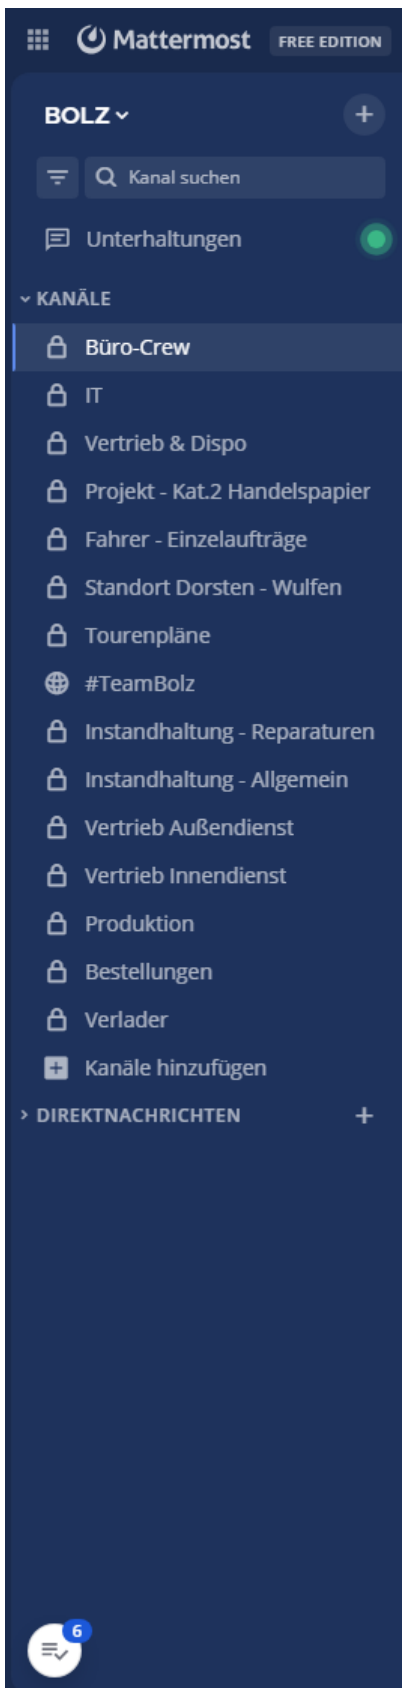

# Mattermost Anleitung

## PC/Büro

Wenn ihr auf eurem PC Mattermost öffnet seht ihr diesen Bildschirm.

Unter Kanäle findet ihr alle Gruppen in denen ihr seid.

In der Gruppe "Büro Crew" sind alle Büro Mitarbeiter.

Die Gruppe #TeamBolz ist eine reine Informationsgruppe für **Alle** Mitarbeiter, in der offizielle Ankündigungen und News veröffentlicht werden.