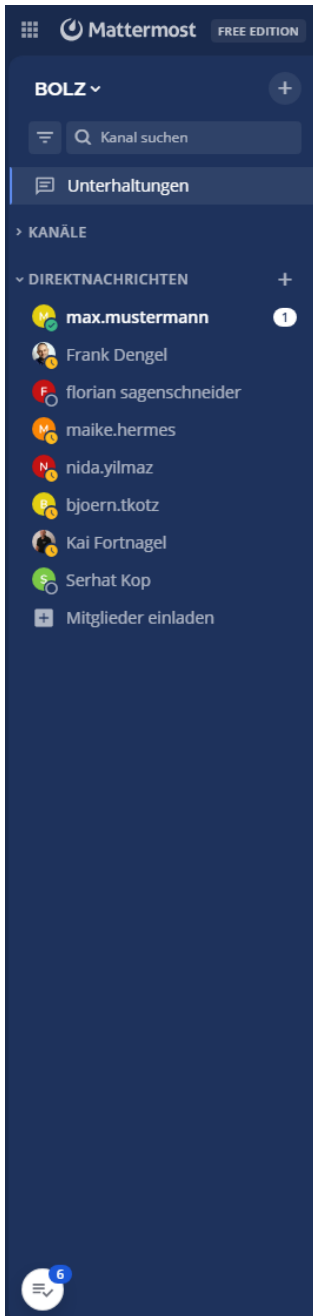

## PC/Büro

Wenn ihr auf eurem PC Mattermost öffnet seht ihr diesen Bildschirm.

Unter Kanäle findet ihr alle Gruppen in denen ihr seid.

In der Gruppe "Büro Crew" sind alle Büro Mitarbeiter.

Die Gruppe #TeamBolz ist eine reine Informationsgruppe für **Alle** Mitarbeiter, in der offizielle Ankündigungen und News veröffentlicht werden.

Unter Direktnachrichten findet ihr eure Einzelchats mit den verschiedenen Leuten.

Bei Kanal suchen (gelb markiert) könnt ihr nach allen Mitarbeitern und Kanälen suchen und mit denen eine neue Unterhaltung anfangen.

Wenn ihr eine Nachricht bekommt seht ihr automatisch eine 1 hinter der Person die euch geschrieben hat.

Dateien/Bilder können über die Büroklammer unten rechts verschickt werden (gelb markiert)

Version #7