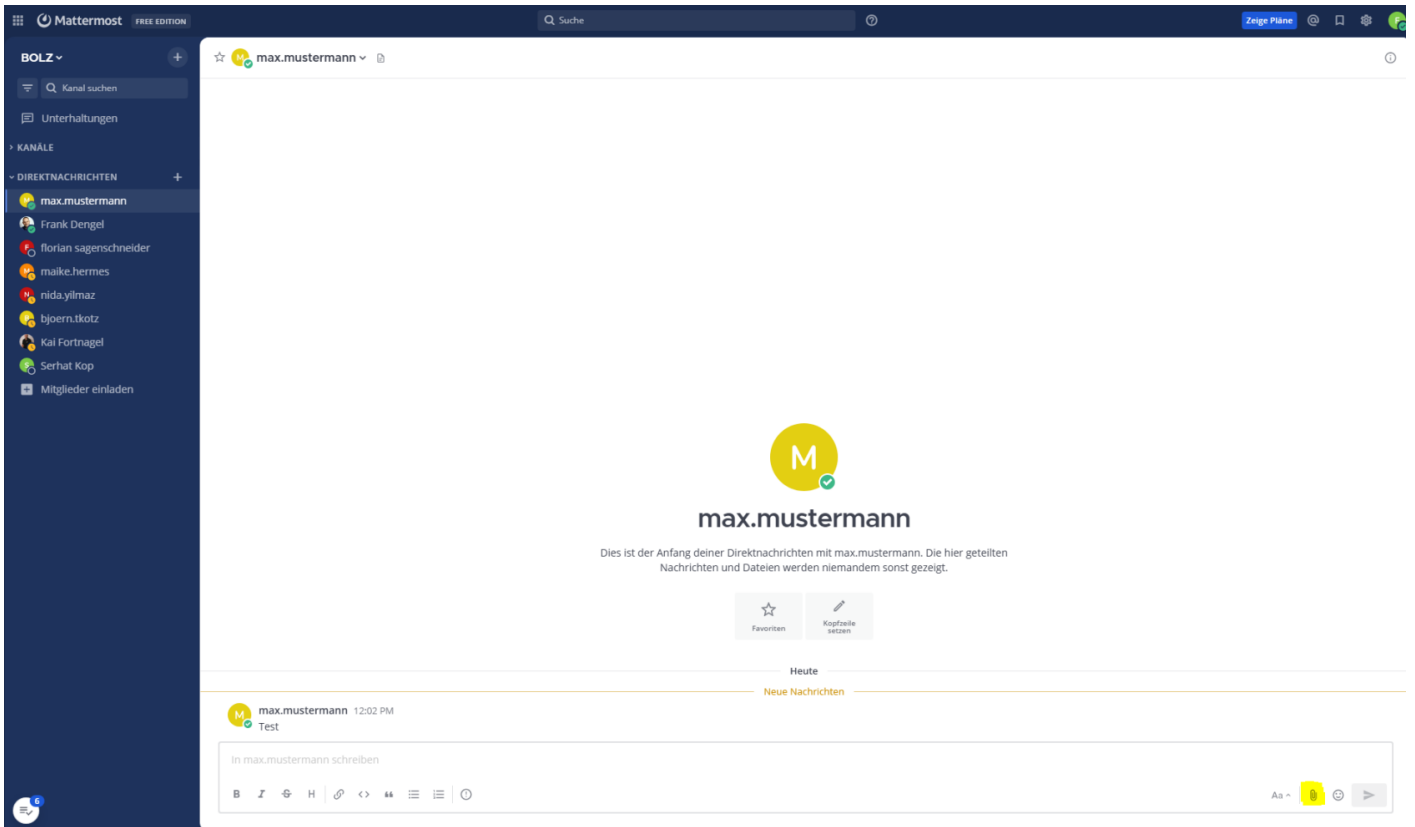

Dateien/Bilder können über die Büroklammer unten rechts verschickt werden (gelb markiert)

Version #7

Erstellt: 2026-01-12 10:16:50 UTC von Felix Matena

Zuletzt aktualisiert: 2026-01-12 13:02:10 UTC von Felix Matena